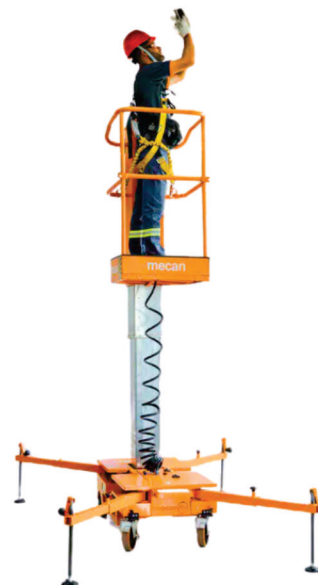

Tamanho: 2,8X5 metros

PLATAFORMAS ELEVATÓRIAS

SEGURANÇA E ACESSIBILIDADE PARA REALIZAR TRABALHOS EM ALTURAS DE FORMA EFICIENTE E PRECISA.

PLATAFORMA ARTICULADA SKYJACK

16 metros, elétrica, 4x4, pneus off-road não marcantes, indicada para ambientes internos e externos, zero emissão de gases poluentes.

PLATAFORMA ELEVATÓRIA TESOURA

Altura de trabalho 10m, elétrica, à bateria, indicada para solos nivelados.

PLATAFORMA ELEVATÓRIA TESOURA

Altura de trabalho 8m, elétrica, à bateria, indicada para solos nivelados.

PLATAFORMA ELEVATÓRIA MECANFLY

Altura de trabalho 5 metros, elétrica, à bateria

BOMBAS

ESSENCIAIS PARA DRENAGEM E MOVIMENTAÇÃO DE LÍQUIDOS, AS BOMBAS OFERECEM DESEMPENHO CONFIÁVEL EM DIVERSAS CONDIÇÕES DE OBRA, GARANTINDO AGILIDADE E SEGURANÇA NOS PROCESSOS.

PREPARAÇÃO DO SOLO COM QUALIDADE, EFICIÊNCIA E REDUÇÃO DO ESFORÇO.

ROLO COMPACTADOR PÉ DE CARNEIRO

Peso 1.800 kg – Vibra para 3.000kg à 7.000kg

COMPACTADOR DE SOLO (SAPO)

Á gasolina, 4 tempos

PLACA VIBRATÓRIA